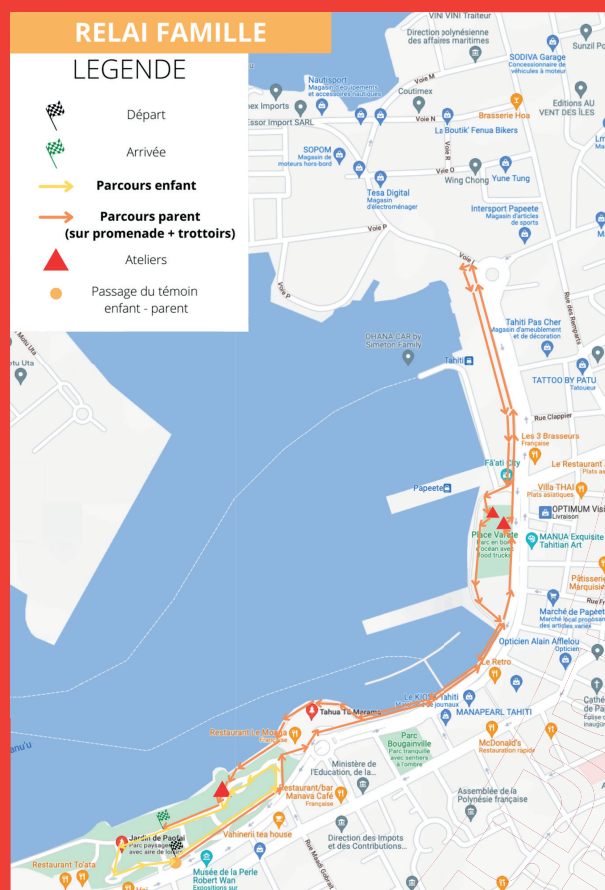

# RETROUVE L'ITINÉRAIRE DE LA HINE HIA'AI RUN

LA HINE HIA'AI RUN : TOUS CONCERNÉS !  
DEUX FORMATS DE COURSE ET DE NOMBREUSES  
ACTIVITÉS TE SONT PROPOSÉES !

## LE RELAIS DES COPINES (ENVIRON 4,5 KM)

Équipe de 3 femmes  
Étape 1 (environ 1,5 km)  
Étape 2 (environ 1,5 km)  
Étape 3 (environ 1,5 km)

## LE RELAIS DES FAMILLES (ENVIRON 5 KM)

1 enfant et 1 membre de sa famille  
Étape enfant\* (environ 1 km)  
Étape adulte (environ 4 km)

\* A partir de 7 ans